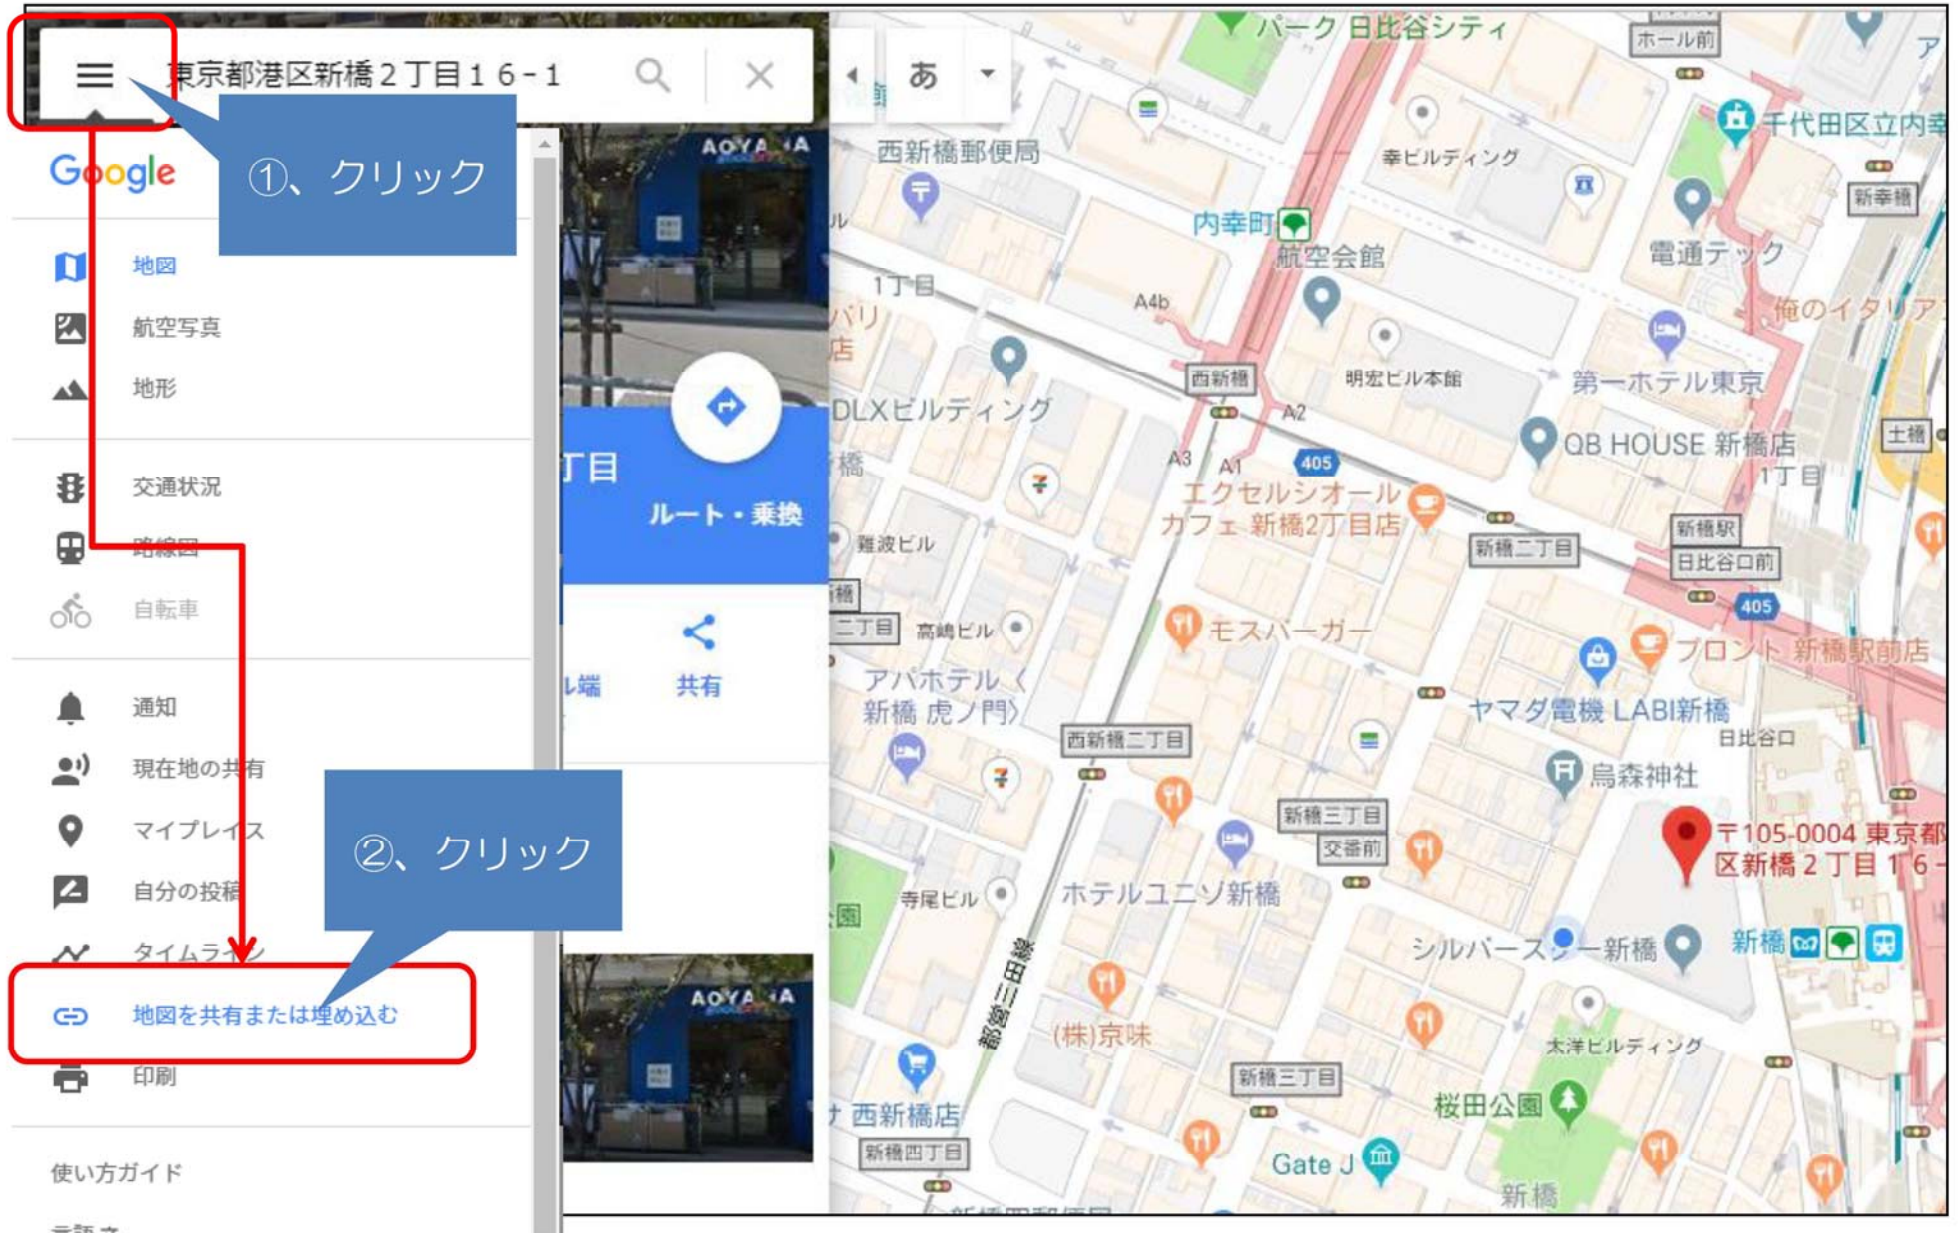

《手動でgoogleマップを掲載する方法》

- まずは掲載したい住所をgoogleマップ (<https://www.google.co.jp/maps>) で検索し、左上の ≡ をクリック⇒「地図を共有または埋め込む」をクリックします。